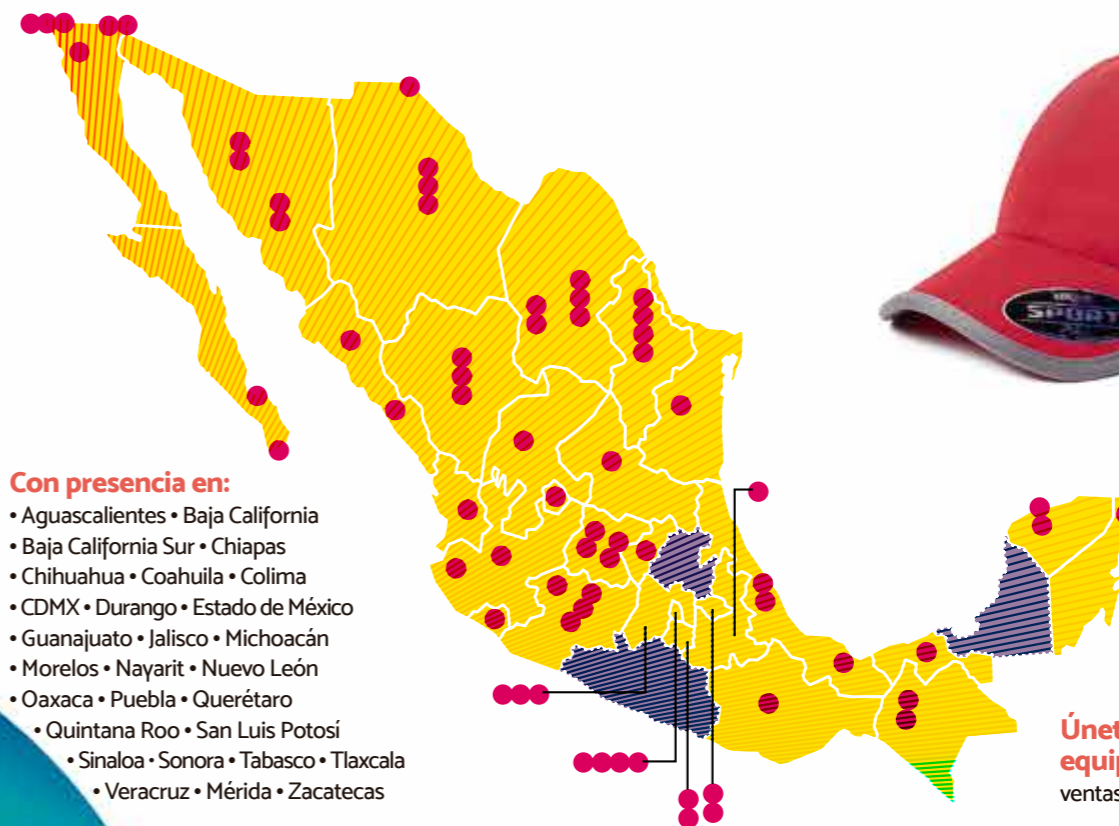

Capacitación

Nuestro gran equipo de trabajo se mantiene bajo una capacitación constante, que nos impulsa a mantener la velocidad que el mercado de hoy nos exige.

Distribución

Con más de 100 distribuidores a nivel nacional, tomamos la responsabilidad de liderar el mercado gorrero del país, con la estructura y la eficiencia que el mercado nos exige.

Entrega

Nuestras entregas en el área metropolitana están soportadas por una flotilla de transporte propia, y el resto del país, se vincula con compañías de mensajería internacional, que garantizan con eficiencia los tiempos de entrega en cada estado.

Con presencia en:

- Aguascalientes • Baja California
- Baja California Sur • Chiapas
- Chihuahua • Coahuila • Colima
- CDMX • Durango • Estado de México
- Guanajuato • Jalisco • Michoacán
- Morelos • Nayarit • Nuevo León
- Oaxaca • Puebla • Querétaro
- Quintana Roo • San Luis Potosí
- Sinaloa • Sonora • Tabasco • Tlaxcala
- Veracruz • Mérida • Zacatecas