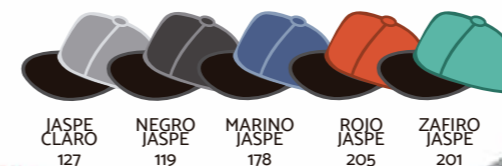

VISTA TRASERA

VISTA FRONTAL

DETALLE DE TELA

PLANA PLUS

271

- 95% POLIÉSTER Y 5% SPANDEX
- FUSIONADO
- TERMINACIÓN JASPEADA
- 6 GAJOS
- OJILLOS BORDADOS
- BOTÓN FORRADO
- AJUSTE DE VELCRO
- PUNTADA FRONTAL DE SEGURIDAD
- VISERA PLANA EN CONTRASTE NEGRO
- ETIQUETA AUTOADHERIBLE DE MODELO EN VISERA