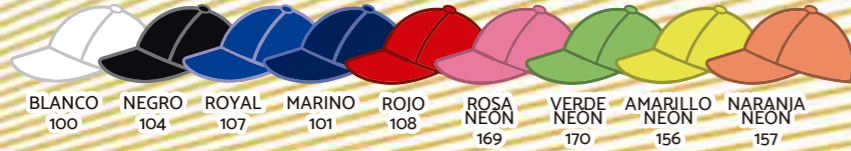

BLANCO 100 NEGRO 104 CARBÓN 134 ROYAL 107 MARINO 101 BANDERA 144 NARANJA 106 ROJO 108

DETALLE DE TELA

VISTA TRASERA

VISTA FRONTAL

VISERA

500

- GABARDINA
- 100% ALGODÓN
- VISERA BÁSICA
- PUNTADA FRONTAL DE SEGURIDAD
- AJUSTE DE VELCRO

BLANCO 100 NEGRO 104 MARINO 101 BEIGE 103 ROJO 108 ROSA 110

DETALLE DE TELA

VISTA TRASERA

VISTA FRONTAL

RED 600

- 100% POLIÉSTER
- MALLA DE NYLON
- 5 GAJOS
- BOTÓN FORRADO
- GORRA CON FRENTE ACOJINADO
- AJUSTE DE PLÁSTICO

RED BÁSICA 620

- 100% ALGODÓN
- MALLA DE NYLON
- 6 GAJOS
- OJILLOS BORDADOS
- BOTÓN FORRADO
- AJUSTE DE PLÁSTICO
- ETIQUETA AUTOADHERIBLE DE MODELO EN VISERA

DETALLE DE TELA

VISTA TRASERA

VISTA FRONTAL

RED BÁSICA 621 COMBINADA