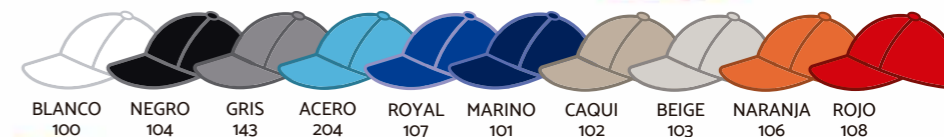

HASTA AGOTAR EXISTENCIAS

DETALLE DE TELA