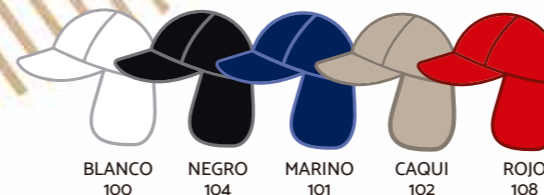

VISTA TRASERA

VISTA FRONTAL

DETALLE DE TELA

LEGIONARIA

750

- 100% ALGODÓN
- GORRA CERRADA
- 5 GAJOS
- 4 RESPIRADORES LATERALES METÁLICOS
- CAPA TRASERA CON ESQUINAS CIRCULARES Y BIES DE SOPORTE
- AJUSTE ESPECIAL DE CORDÓN ELÁSTICO