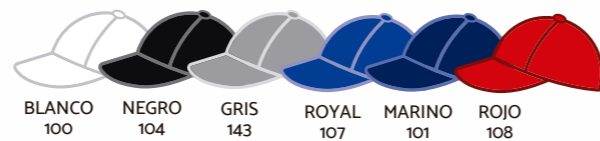

VISTA FRONTAL

VISTA TRASERA

- NEGRO JASPE 119
- JASPE CLARO 127
- MARINO JASPE 178
- ZAFIRO JASPE 201
- ROJO JASPE 205
- ROSA JASPE 206

DETALLE DE TELA

FLEX

240

- 6% SPANDEX Y 94% POLIÉSTER
- 6 GAJOS
- OJILLOS BORDADOS
- BOTÓN FORRADO
- PUNTADA FRONTAL DE SEGURIDAD
- GORRA CERRADA
- TELA STRECH
- BANDA INTERNA STRECH
- VISERA PLÁSTICA PRE-CURVEADA
- ETIQUETA AUTOADHERIBLE DE MODELO EN VISERA